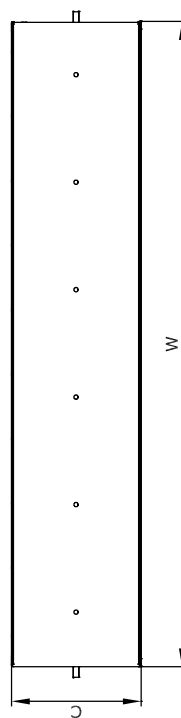

Размеры герметизатора

Артикул герметизатора	W, мм	H, мм	C, мм
D.SH-RT 3,0x3,0-1	3000	3000	600
D.SH-RT 3,2x3,2-1	3200	3200	600
D.SH-RT 3,4x3,4-1	3400	3400	600
D.SH-RT 3,2x3,4-1	3200	3400	600
D.SH-RT 3,4x3,4-1	3400	3400	600
D.SH-RT 3,4x4,4-1	3400	4400	600

Для получения более подробной информации обращайтесь в компанию "Дорхан".

На данном эскизе изображен герметизатор занавесочного типа со складной алюминиевой рамой шириной 3000мм и высотой 3000мм (артикул D.SH-RT 3,0x3,0).