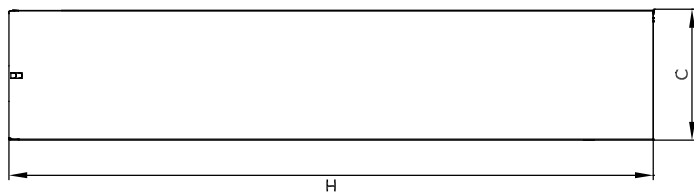

Размеры герметизатора

Артикул герметизатора	W, мм	H, мм	C, мм
D.SH-RT 3,0x3,0-1	3000	3000	600
D.SH-RT 3,2x3,2-1	3200	3200	600
D.SH-RT 3,4x3,4-1	3400	3400	600
D.SH-RT 3,2x3,4-1	3200	3400	600
D.SH-RT 3,4x3,4-1	3400	3400	600
D.SH-RT 3,4x4,4-1	3400	4400	600

Для получения более подробной информации обращайтесь в компанию "Дорхан".

На данном эскизе изображен герметизатор занавесочного типа со складной алюминиевой рамой шириной 3000мм и высотой 3000мм (артикул D.SH-RT 3,0x3,0).