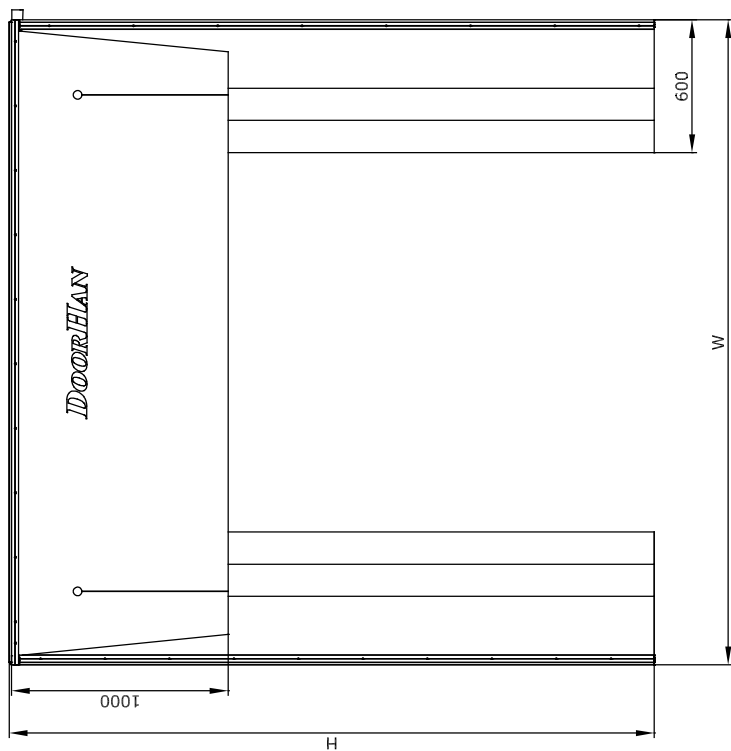

Размеры герметизатора

Артикул герметизатора	W, мм	H, мм	C, мм
D.SH-RT 3,0x3,0-1	3000	3000	600
D.SH-RT 3,2x3,2-1	3200	3200	600
D.SH-RT 3,4x3,4-1	3400	3400	600
D.SH-RT 3,2x3,4-1	3200	3400	600
D.SH-RT 3,4x3,4-1	3400	3400	600
D.SH-RT 3,4x4,4-1	3400	4400	600

Для получения более подробной информации обращайтесь в компанию "Дорхан".

На данном эскизе изображен герметизатор занавесочного типа со складной алюминиевой рамой шириной 3000мм и высотой 3000мм (артикул D.SH-RT 3,0x3,0).